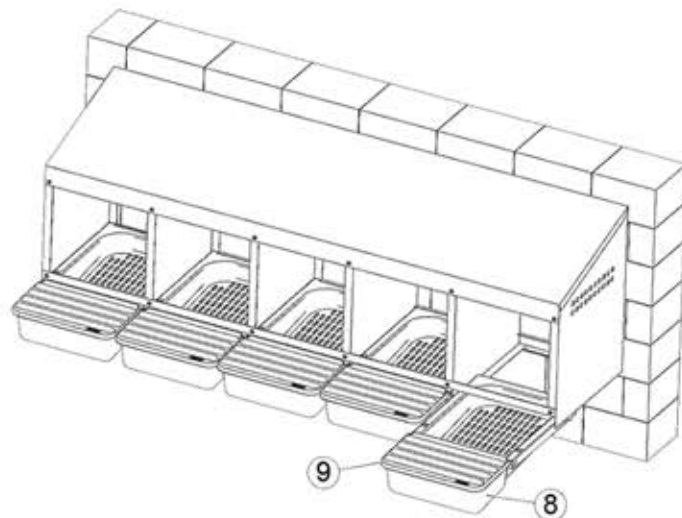

Obr. 4

Zaveste hniezdo na stenu a umiestnite doň košíky.