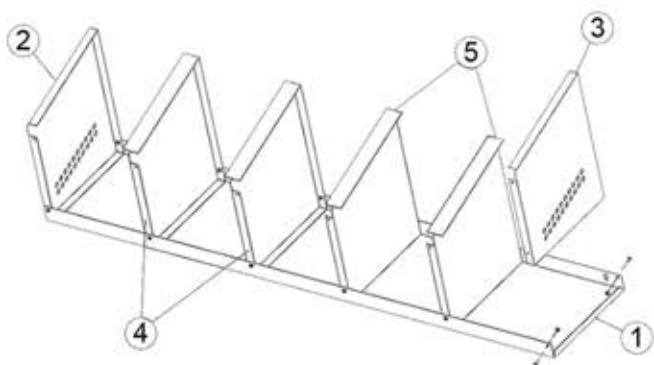

ZNÁŠKOVEJ HNIEZDO PRE SLEPICE SO ZBERNÝM KOŠÍKOM NA VAJCIA

GAUN PÄTMIESTNE

KOMPONENTY:

Obsah balenia:

- | | |
|-----------------------------|------------------------|
| 1. Strecha (1) | 6. Prepážka košíka (1) |
| 2. Pravý bočný panel (1) | 7. Zarážka košíka (1) |
| 3. Ľavý bočný panel (1) | 8. Plastový košík (5) |
| 4. Pravý vnútorný panel (2) | 9. Veko košíka (5) |
| 5. Ľavý vnútorný panel (2) | |

Príslušenstvo:

- Skrutka DIN 84 M5x8 (24)
 Matica DIN 934 M5 (24)
 Podložka so závitom (4)
 Nylonová hmoždinka Ø8 mm. (4)

Potrebné nástroje

- Skrutkovač

POKYNY NA MONTÁŽ A INŠTALÁCIU:

Obr. 1

Pripevnite bočné a vnútorné panely k streche a priskrutkujte podľa obrázku 1.

Obr. 2

Namontujte prepážku a zarážku košíka, ako je znázornené na obr. 2, a upevnite skrutky.

Obr. 3

Využite hniezdo ako šablónu na vyznačenie otvorov na uchytenie hniezda na stenu.

Obr. 4

Zaveste hniezdo na stenu a umiestnite doň košíky.