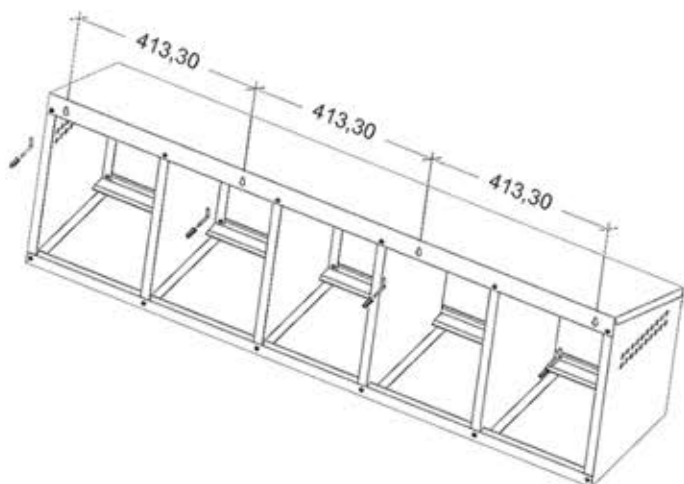

Obr. 3

Využite hniezdo ako šablónu na vyznačenie otvorov na uchytenie hniezda na stenu.