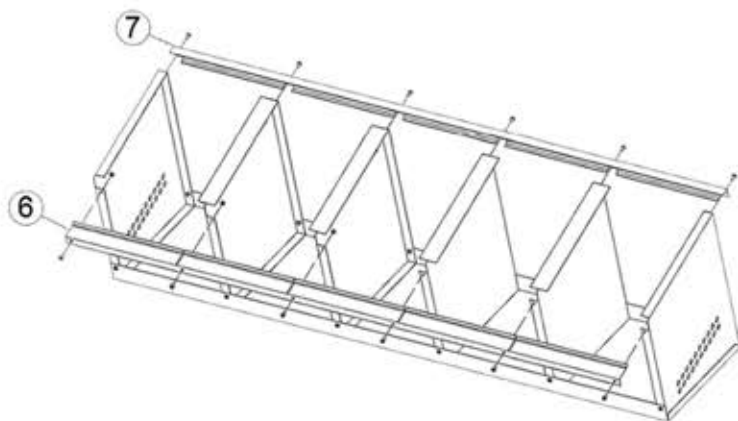

ZNÁŠKOVEJ HNIEZDO PRE SLEPICE SO ZBERNÝM KOŠÍKOM NA VAJCIA

GAUN PÄTMIESTNE

KOMPONENTY:

Obsah balenia:

- | | |
|-----------------------------|------------------------|
| 1. Strecha (1) | 6. Prepážka košíka (1) |
| 2. Pravý bočný panel (1) | 7. Zarážka košíka (1) |
| 3. Ľavý bočný panel (1) | 8. Plastový košík (5) |
| 4. Pravý vnútorný panel (2) | 9. Veko košíka (5) |
| 5. Ľavý vnútorný panel (2) | |

Príslušenstvo:

- Skrutka DIN 84 M5x8 (24)
 Matica DIN 934 M5 (24)
 Podložka so závitom (4)
 Nylonová hmoždinka Ø8 mm. (4)

Potrebné nástroje

- Skrutkovač

POKYNY NA MONTÁŽ A INŠTALÁCIU:

Obr. 1

Pripevnite bočné a vnútorné panely k streche a priskrutkujte podľa obrázku 1.